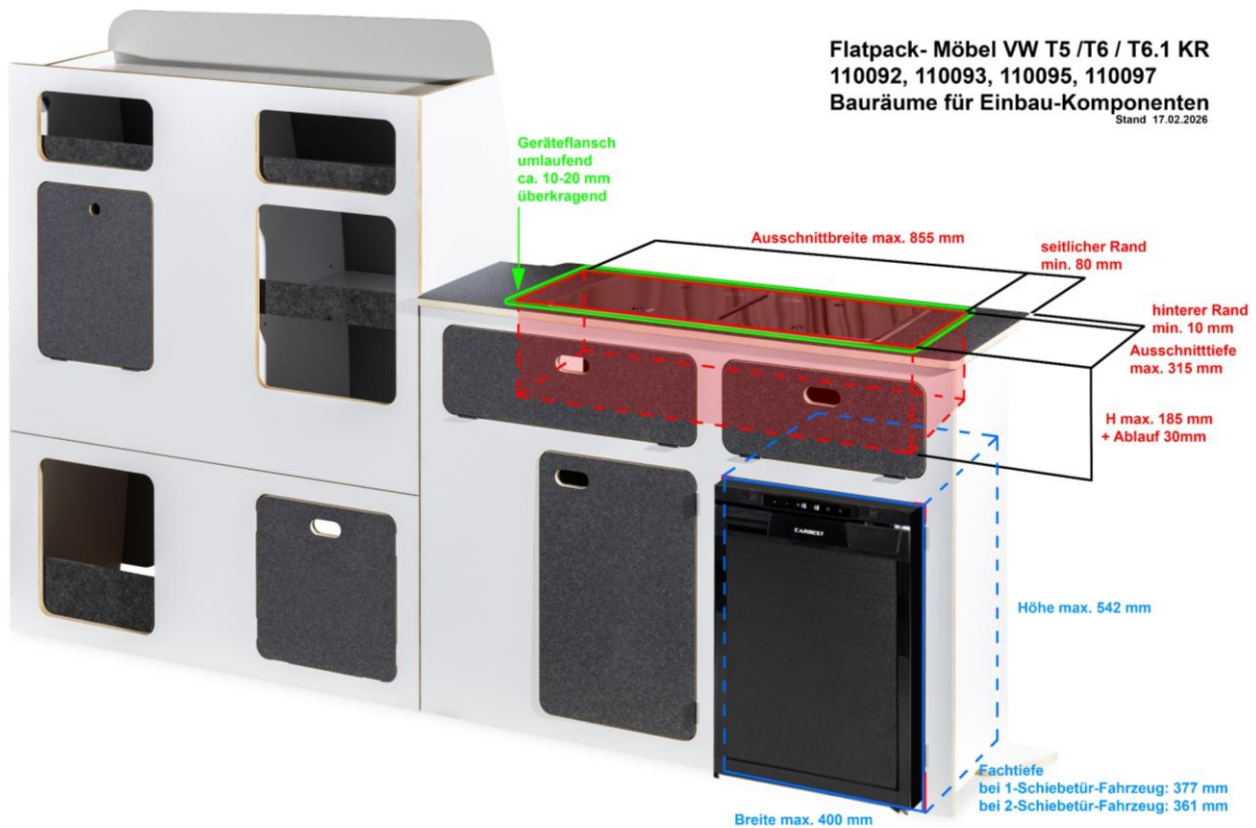

### Produktabbildung

**Komplett-Möbelzeile 110092**

**Komplett-Möbelzeile 110093**

### Teil 3: Technik-Komponenten für Küchenteil

## 2 Empfohlene Technik-Komponenten zum Auf- und Einbau in das Küchenteil 110092 / 110093 / 110095 / 110097

1. Einbau-Gaskocher-Spüle-Kombigeräte:
  - 1.1. Art.-Nr. 70585 Carbest, Spüle rechts, 2-flammig, mit Glasabdeckung, Gesamtmaße: B 726 x T 346 x H 145 mm
  - 1.2. Art.-Nr. 70180 Carbest, Spüle rechts, 2-flammig, Gesamtmaße: B 765 x T 334 x H 136 mm
  - 1.3. Art.-Nr. 70579 Carbest, Spüle rechts, 1-flammig, mit Glasabdeckung, Gesamtmaße: B 526 x T 326 x H 163 mm
  - 1.4. Art.-Nr. 70179 Carbest, Spüle rechts, 1-flammig, Gesamtmaße: B 550 x T 300 x H 136 mm
  - 1.5. Art.-Nr. 70575 Carbest, Spüle rechts, 1-flammig, Gesamtmaße: B 550 x T 344 x H 103 mm
2. Einbau-Gaskocher:
  - 2.1. Art.-Nr. 70578 Carbest, 2-flammig, mit Glasabdeckung, Gesamtmaße: B 505 x T 305 x H 119 mm
  - 2.2. Art.-Nr. 70576 Carbest, 1-flammig, mit Glasabdeckung, Gesamtmaße: B 357 x T 250 x H 119 mm
  - 2.3. Art.-Nr. 70577 Carbest, 1-flammig, mit Glasabdeckung, Gesamtmaße: B 352 x T 322 x H 119 mm (Einbau 90° gedreht)
  - 2.4. Art.-Nr. 70558 Carbest, 2-flammig, Glas-Grundplatte, Gesamtmaße: B 380 x T 280 x H 65 mm
  - 2.5. Art.-Nr. 70559 Carbest, 2-flammig, Glas-Grundplatte, Gesamtmaße: B 500 x T 300 x H 65 mm (Einbau 90° gedreht)
  - 2.6. Art.-Nr. 70557 Carbest, 1-flammig, Glas-Grundplatte, Gesamtmaße: B 290 x T 325 x H 65 mm
  - 2.7. Art.-Nr. 70561 Carbest, 2-flammig, Edelstahl-Grundplatte, Gesamtmaße: B 350 x T 320 x H 65 mm

3. Aufbau-Gaskocher:
  - 3.1. Art.-Nr. 70563 Carbest, 2-flammig,  
Gesamtmaße: B 440 x T 290 x H 95 mm
4. Einbau-Cerankochfeld (230 V):
  - 4.1. Art.-Nr. 70784 CAN, 2 Kochfelder,  
Gesamtmaße: B 500 x T 300 mm
  - 4.2. Art.-Nr. 705059 Baraldi, 2 Kochzonen,  
Gesamtmaße: B 495 x T 288 x H 60mm (Einbau 90° gedreht)
5. Aufbau-Induktionskocher (230 V):
  - 5.1. Art.-Nr. 70438, Brunner, 1 Kochfeld,  
Gesamtmaße: B 280 x T 350 x H 46 mm